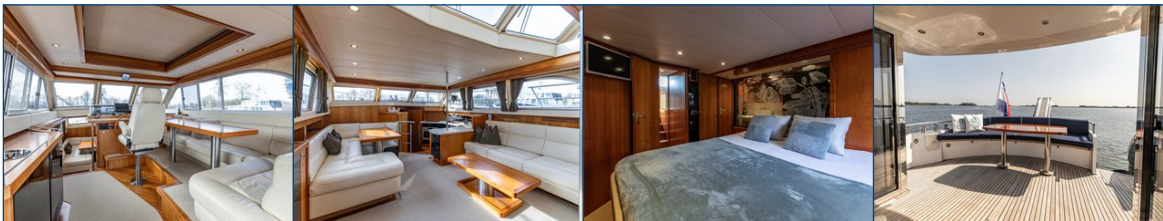

# ELBURG YACHTING®

international yachtbrokers

**Valk Continental 1900 - Wheelhouse**

- 📏 Ca. 20.00 x 5.00 x 1.63 m
- 🏢 W. van der Valk Shipyards - Waalwijk
- 🏠 Van der Valk Shipyards - Waalwijk
- 🕒 2005
- ⚖️ A
- 🚗 2 x 500 pk Volvo Penta D9
- 🚗 3 x
- ⚓ Op aanvraag
- 💡 Te koop
- € € 925.000,-